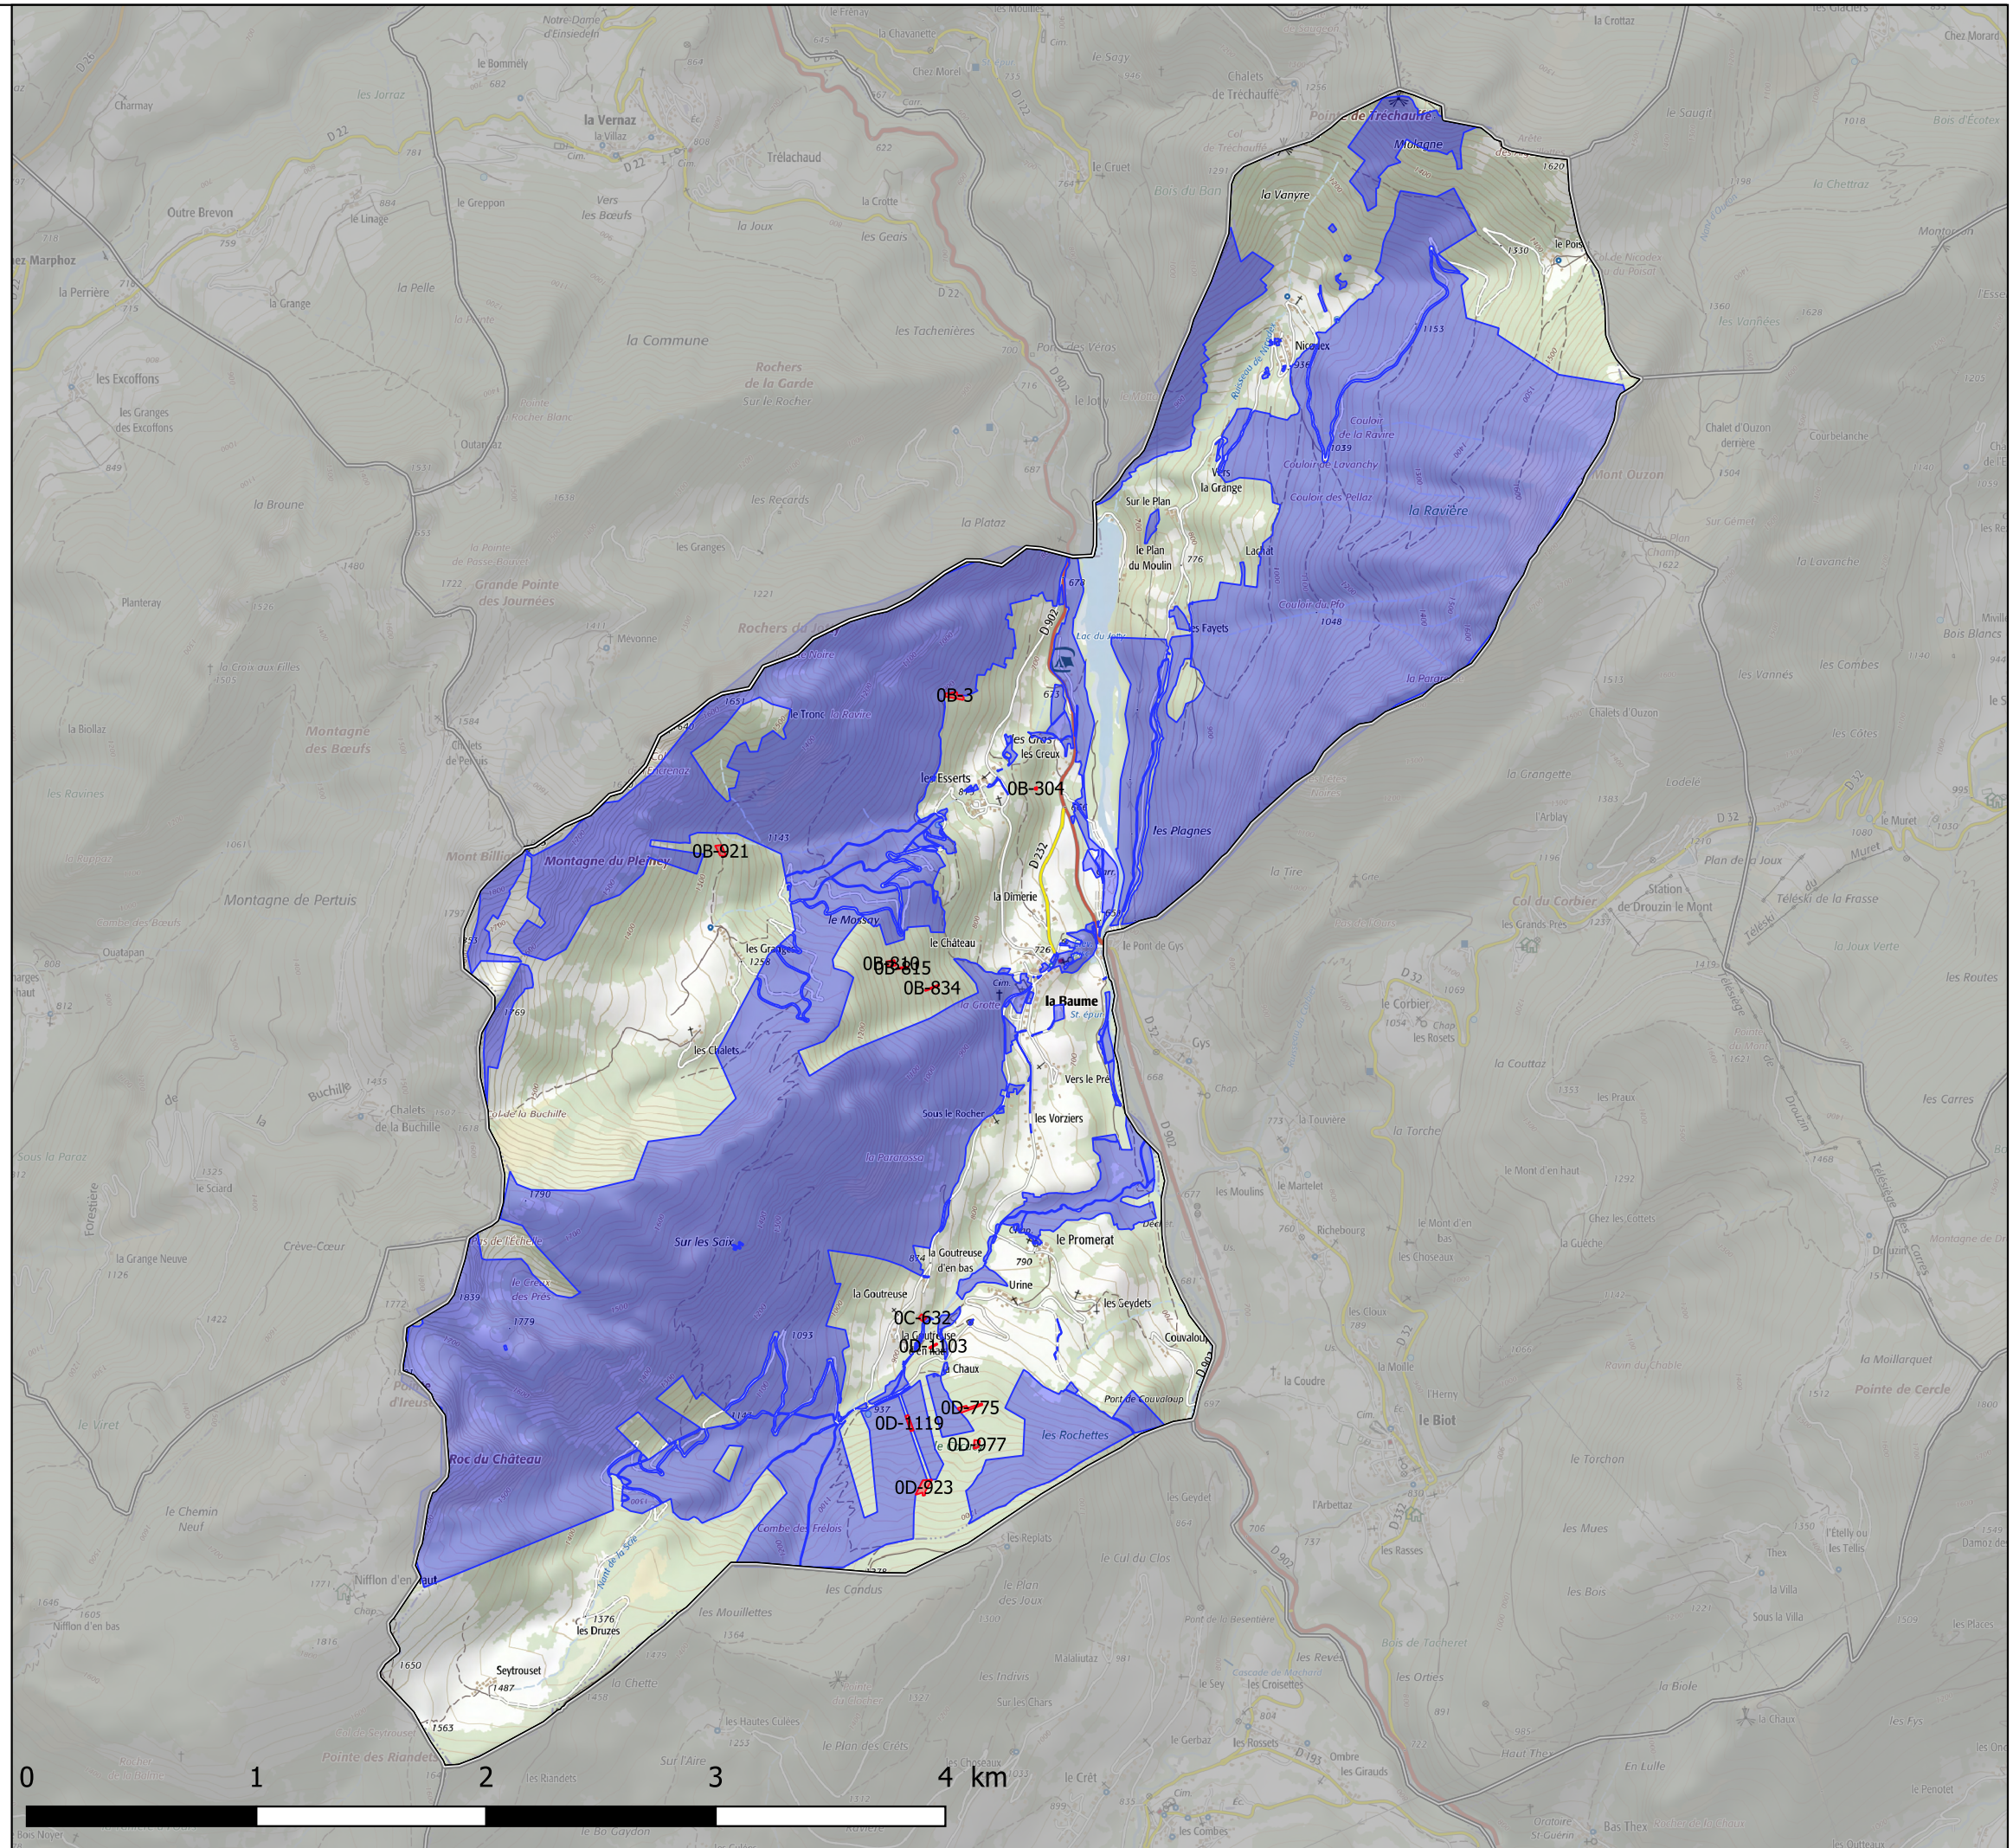

Carte des parcelles en vente sur LA BAUME

la Forêt Bouge Chablais

29/01/2024

Légende

-  Limites communales
-  Parcelle en vente
-  Parcelles communales

Source: IGN et la Forêt Bouge Chablais

Parcelle	Section	Commune	Surface	Nature	Annonce
775	0D	LA BAUME	1384	futaies resineuses	OV74-2019-4836
977	0D	LA BAUME	752	futaies resineuses	OV74-2019-4836
3	0B	LA BAUME	1550	futaies feuillues	OV74-2019-6585
304	0B	LA BAUME	130	futaies feuillues	OV74-2019-6585
810	0B	LA BAUME	878	futaies feuillues	OV74-2019-6585
815	0B	LA BAUME	297	futaies feuillues	OV74-2019-6585
834	0B	LA BAUME	372	futaies feuillues	OV74-2019-6585
921	0B	LA BAUME	1331	futaies feuillues	OV74-2019-6585
632	0C	LA BAUME	592	taillis simples	OV74-2019-6585
923	0D	LA BAUME	2305	futaies resineuses	OV74-2019-6585
1103	0D	LA BAUME	226	futaies resineuses	OV74-2019-6585
1119	0D	LA BAUME	945	futaies resineuses	OV74-2019-6585

Parcelle	Section	Commune	Surface	Nature	Annonce
----------	---------	---------	---------	--------	---------